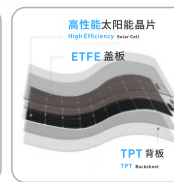

开路电压 V_{oc}

23.5V

短路电流 I_{sc}

5.67A

尺寸 SIZE

1219*546*2mm

Products for :

房车